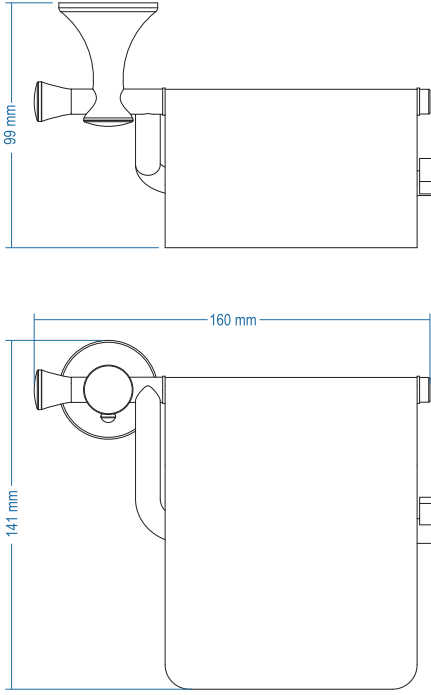

Tuvalet Kağıtlık Kapaklı - Toilet Paper Holder With Cover

Çizimler ölçekli değildir
Draw not to scale

Altın - Gold / Krom - Chrome / Titan - Black

Montaj Şekli / Type of mounting